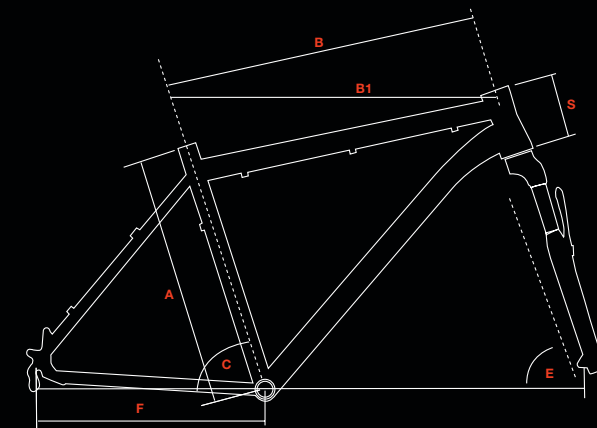

GAVIA 29"

ALLESTIMENTI / EQUIPMENTS

87V GAVIA 29 Sram SX 12s
87I GAVIA 29 Shimano Deore 20s

87I GAVIA 29" SHIMANO DEORE 20s

PESO / WEIGHT
14.500 Kg taglia M / size M

COLORE / COLOUR
C11 Nero Grigio Opaco
C11 Black Gray Matt

SIZE	A	B	B1	C	E	F	S
40	400	549	580	74°	72°	450	110
44	430	566	590	73°	71,5°	450	110
48	480	584	610	73°	71,5°	450	125
52	530	605	630	73°	71,5°	450	145

KT 87 GAVIA 29"

TELAIO / FRAME

Alluminio 6061 doppio spessore 29" idroformato
6061 double butted Aluminium 29" idroforming

MOVIMENTO / BB

BSA 68mm.

STERZO / HEADTUBE

Integrato 1" 1/8
Integrated 1"1/8

COLORI / COLOURS

C11 Nero Grigio Opaco, C80 Azzurro Blu
C11 Black Gray Matt, C80 Light Blue

PESO / WEIGHT

Taglia M grezzo 1.850g
Row M size 1.850g

87V GAVIA 29" SRAM SX 12s

PESO / WEIGHT
14.100 Kg taglia M / size M

COLORE / COLOUR
C80 Blu
C80 Blue

GAVIA 29"

ALLESTIMENTI / EQUIPMENTS		FORCELLA FORK	GRUPPO GEAR	CAMBIO REAR DERAILLEUR	COMANDI SHIFTER	GUARNITURA CHAINWHEEL	RUOTE WHEELS	CASSETTA CASSETTE	FRENI BRAKES	COPERTURE TIRES	PIEGA HANDLEBAR	PIANTONE STEM	REGGISELLA SEAT POST	SELLA SADDLE
87V	GAVIA 29 Sram SX 12s	RS Judy TK 29 100 PL QR	Sram SX 12s	Sram SX 12s	Sram SX 12s	Sram SX 32t	Raxe 29 TL30	Sram SX 11/50 12s	Shimano BR-MT200 160/180	Vittoria Barzo 29x2.25	Raxe Alu Light 31,8 flat	Raxe Super Light	Raxe Alu light 31,6x350	SAN MARCO Monza/SELLE ITALIA X Model
87I	GAVIA 29 Shimano Deore 20s	RS Judy TK 29 100 PL QR	Shimano Deore 20s	Shimano Deore 20s	Shimano Deore 20s	Raxe 38/24t	Raxe 29 TL30	Shimano Deore 11/42 10s	Shimano BR-MT200 160/180	Vittoria Barzo 29x2.25	Raxe Alu Light 31,8 flat	Raxe Super Light	Raxe Alu light 31,6x350	SAN MARCO Monza/SELLE ITALIA X Model